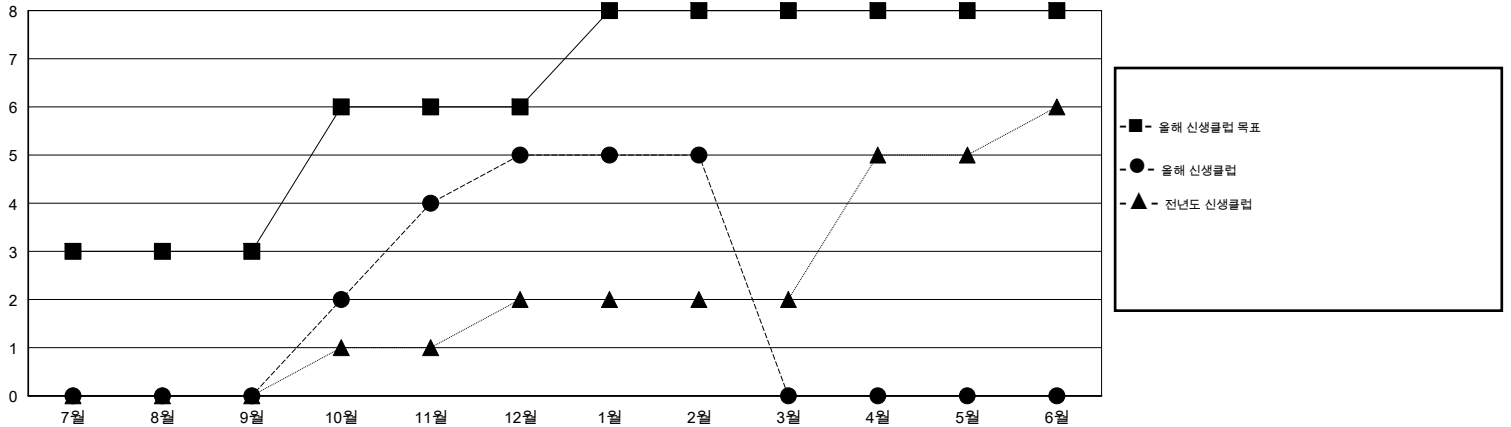

# MONTHLY MEMBERSHIP PROGRESS REPORT

District 354 C

Results as of: 2/29/2016

GMT: Joong-Ho Son

장소 REPUBLIC OF KOREA

현장지역 GMT 5

클럽					회원 1인당				
결과- 2015-2016					결과- 2015-2016				
사분기	신생클럽 목표	신생클럽	해산된 클럽	순 증감/감소	사분기	신입회원 목표	추가된 차터 및 신입 회원	퇴회 회원	순 증감/감소
7월/8월/9월	3	0	8	-8	7월/8월/9월	210	76	406	-330
10월/11월/12월	3	5	0	5	10월/11월/12월	87	201	145	56
1월/2월/3월	2	0	1	-1	1월/2월/3월	235	86	54	32
4월/5월/6월	0	0	0	0	4월/5월/6월	-250	0	0	0

목표 및 누적 신생클럽 수

목표 및 누적 회원수

해산된 클럽: 9	1명 이상의 신입회원을 등록한 63 CLUBS OF 108	성별 분포
		남성 1,800 (74.32%)
		여성 622 (25.68%)
퇴회회원	<a href="#">여기에 클릭하여 현황보고 내용 검토</a>	가족단위 회원 0
작고 3		세대주 0
클럽해산 87		비 세대주 0
기타 515		
합계 605		