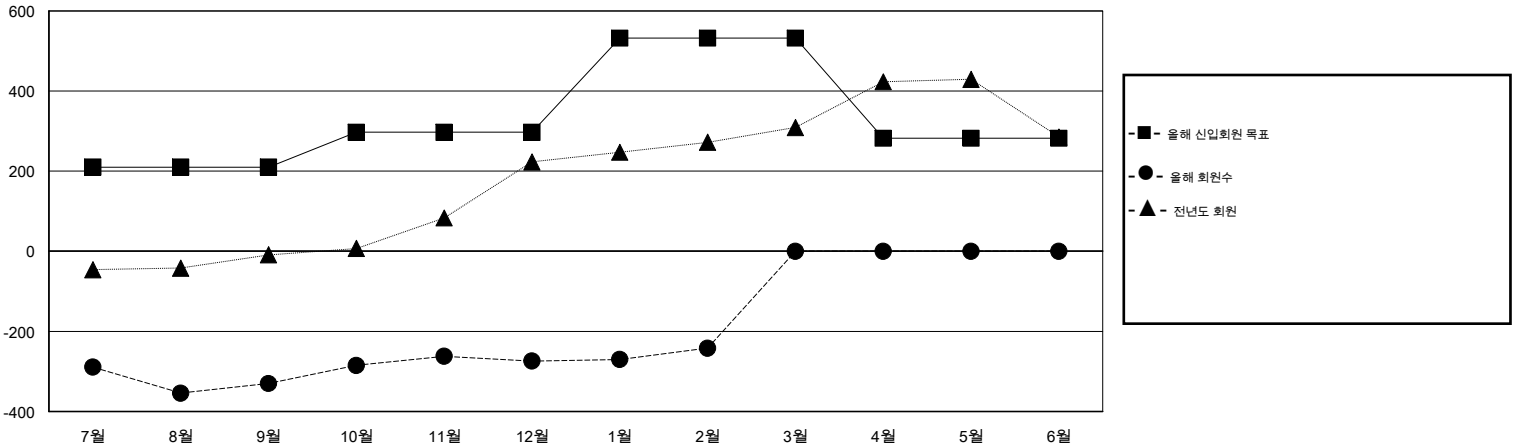

# MONTHLY MEMBERSHIP PROGRESS REPORT

District 354 C

Results as of: 2/29/2016

GMT: Joong-Ho Son

장소 REPUBLIC OF KOREA

현장지역 GMT 5

클럽					회원 1인당				
결과- 2015-2016					결과- 2015-2016				
사분기	신생클럽 목표	신생클럽	해산된 클럽	순 증감/감소	사분기	신입회원 목표	추가된 차터 및 신입 회원	퇴회 회원	순 증감/감소
7월/8월/9월	3	0	8	-8	7월/8월/9월	210	76	406	-330
10월/11월/12월	3	5	0	5	10월/11월/12월	87	201	145	56
1월/2월/3월	2	0	1	-1	1월/2월/3월	235	86	54	32
4월/5월/6월	0	0	0	0	4월/5월/6월	-250	0	0	0

목표 및 누적 신생클럽 수

목표 및 누적 회원수

해산된 클럽: 9	1명 이상의 신입회원을 등록한 63 CLUBS OF 108	성별 분포
		남성 1,800 (74.32%)
		여성 622 (25.68%)
퇴회회원	<a href="#">여기에 클릭하여 현황보고 내용 검토</a>	가족단위 회원 0
작고 3		세대주 0
클럽해산 87		비 세대주 0
기타 515		
합계 605		